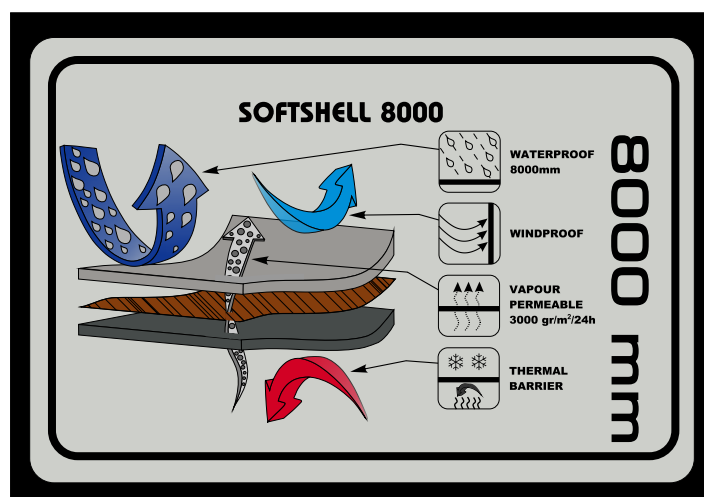

KURTKA SOFTSHELL

Ref: SLRA 800

Rozmiar	Obwód pod pachą	Długość przodu	Długość rękawa	Obwód na dole
SX	98	65	65	90
S	106	68	66	98
M	114	70	67	106
L	120	72	68	112
XL	126	74	69	118
2XL	132	76	70	124
3XL	138	78	71	130
4XL	144	80	72	136